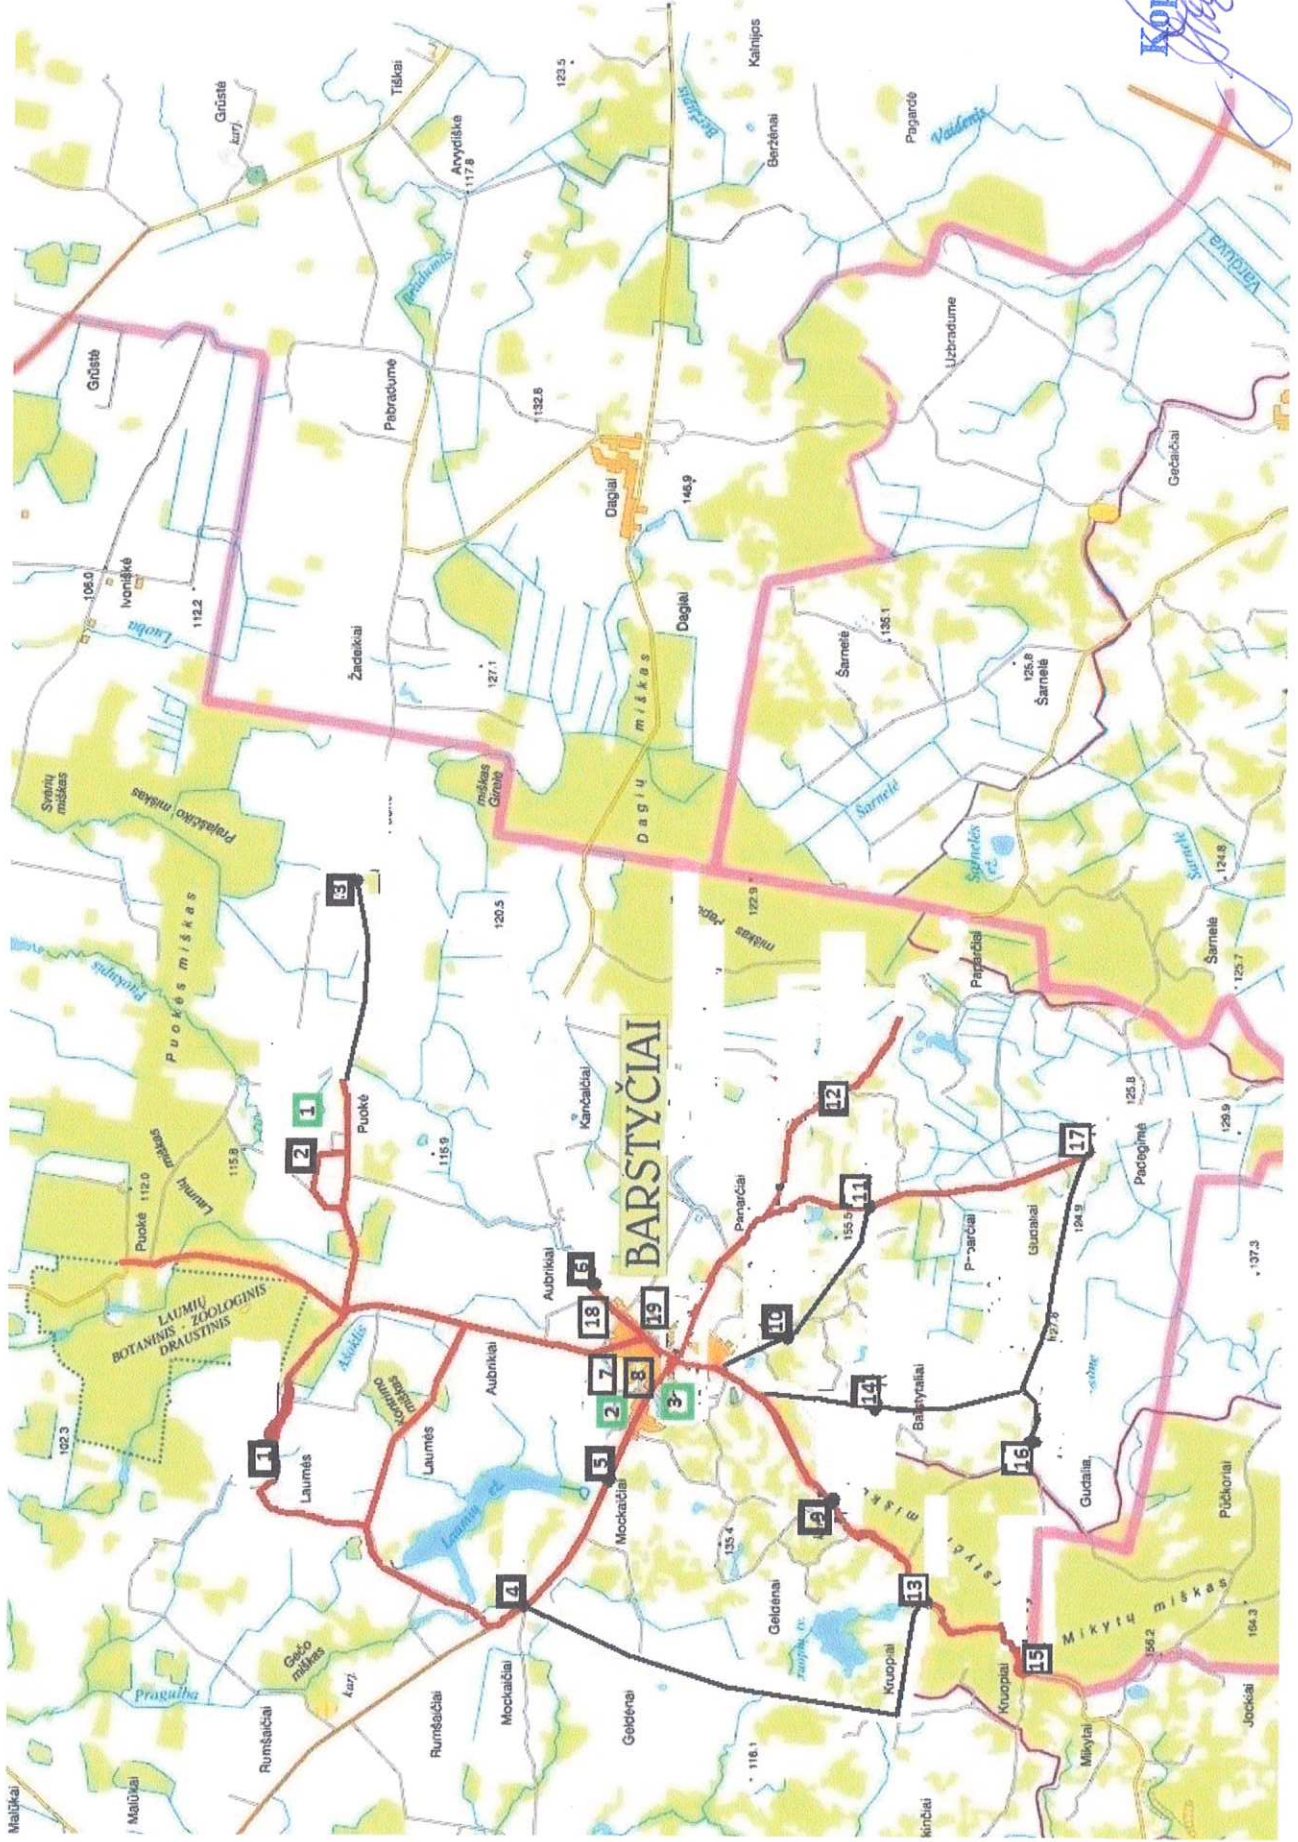

Konteinerių aikštelių Barstyčių seniūnijos teritorijoje išdėstymo vietų schema

Kopija tikra
[Signature]