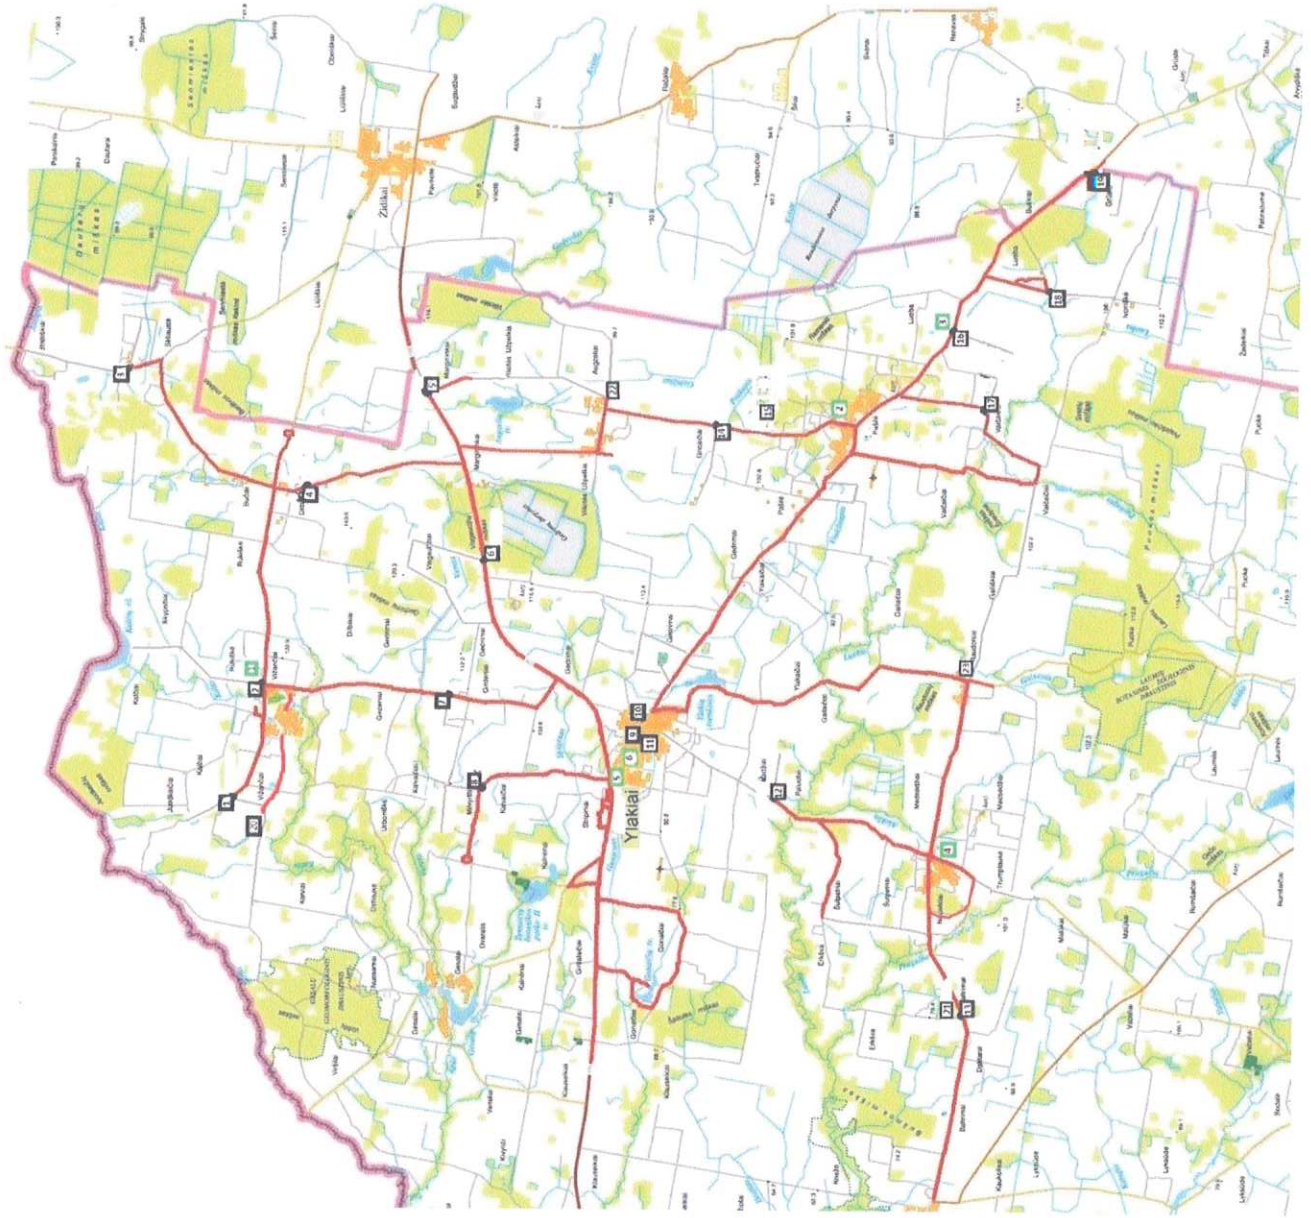

Konteinerių aikštelių Ylakių seniūnijos teritorijoje išdėstymo vietų schema