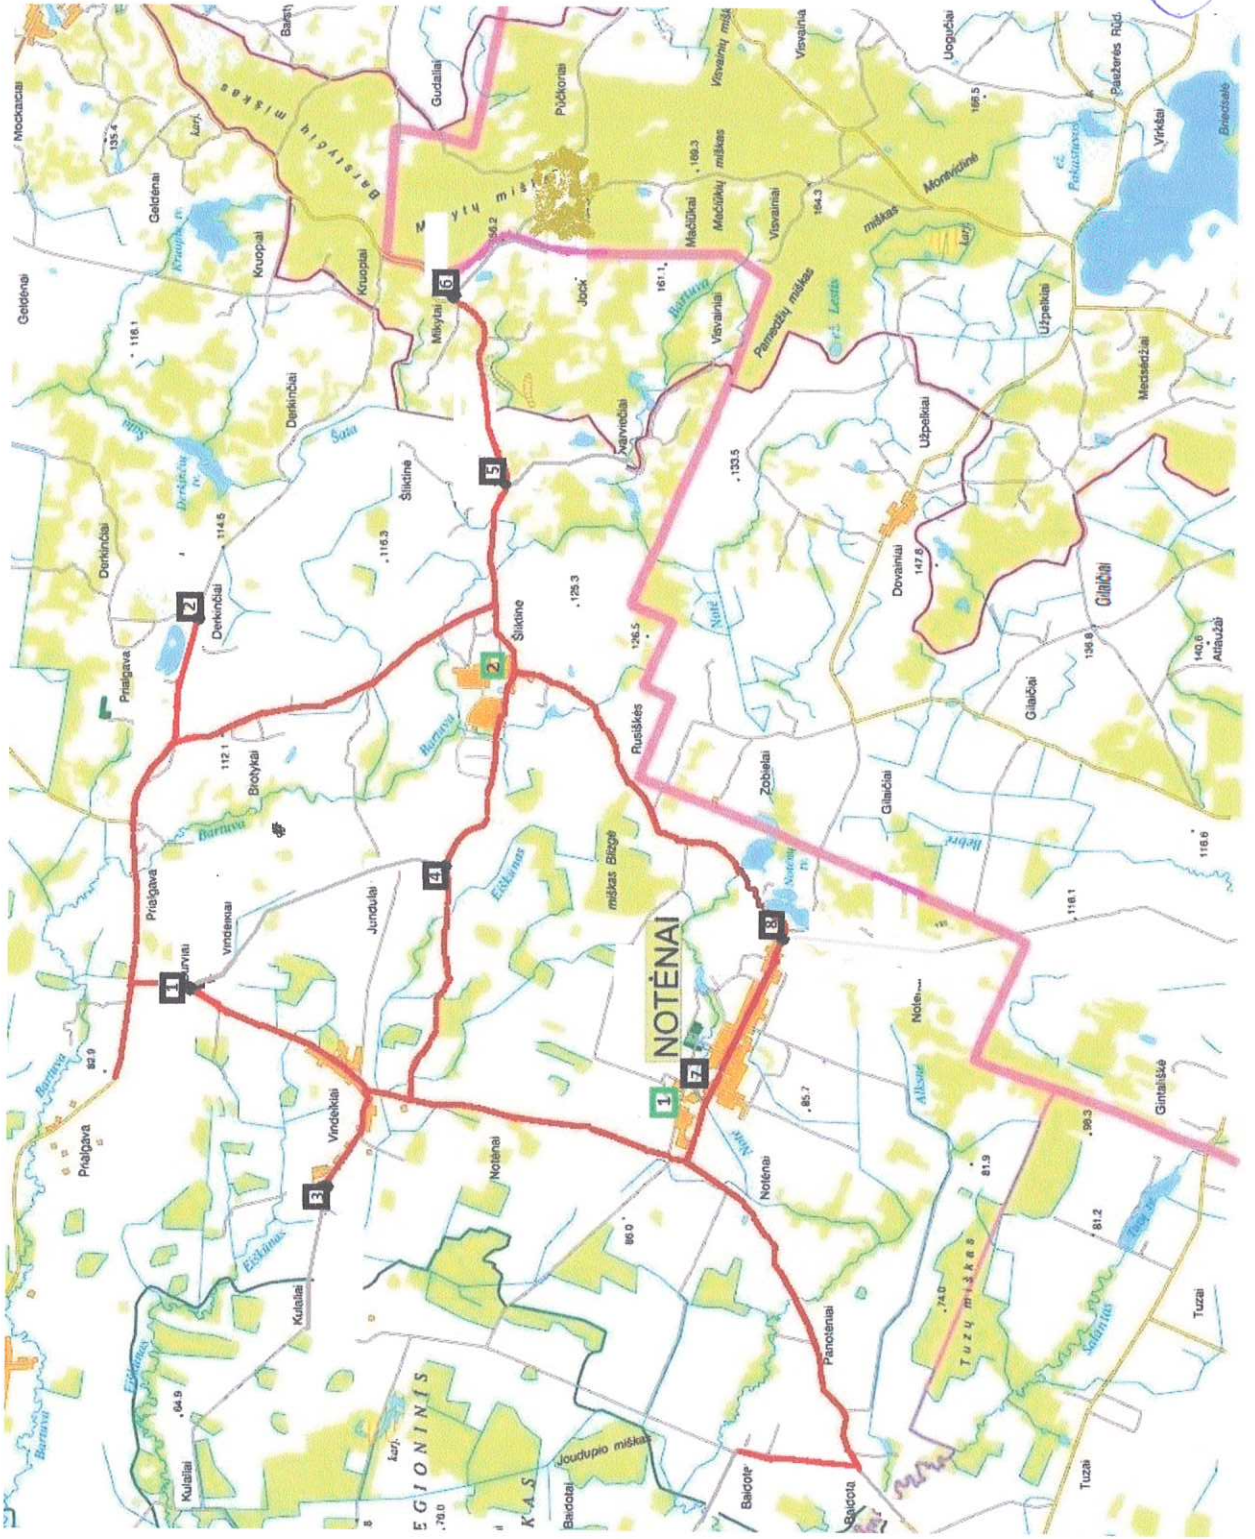

Konteinerių aikštelių Notėnų seniūnijos teritorijoje išdėstymo vietų schema