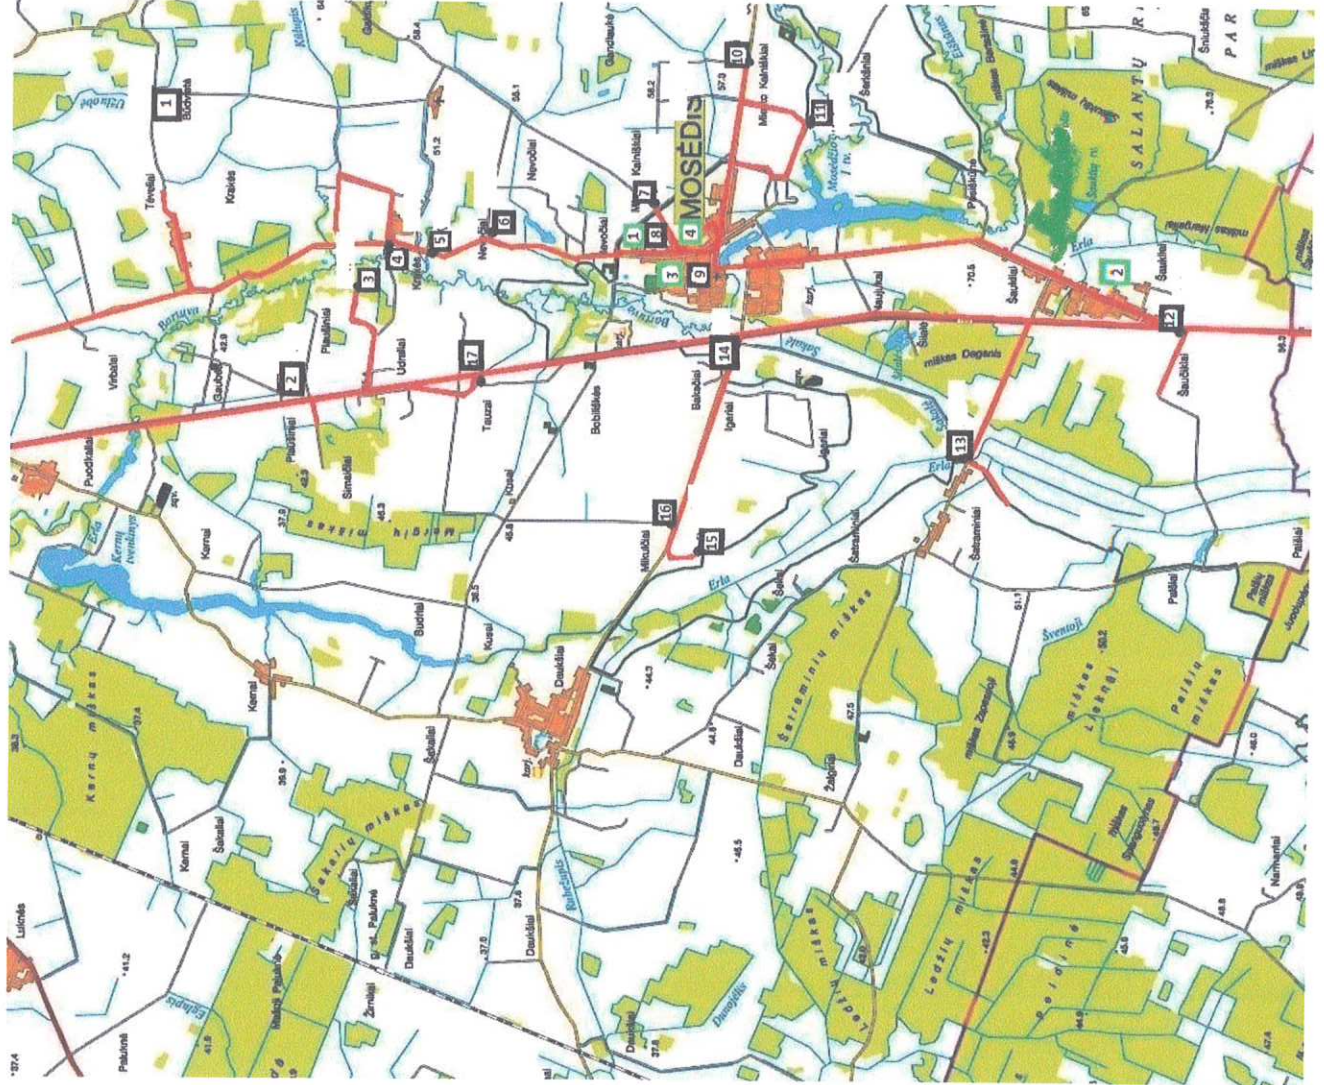

Konteinerių aikštelių Mosėdžio seniūnijos teritorijoje išdėstymo vietų schema