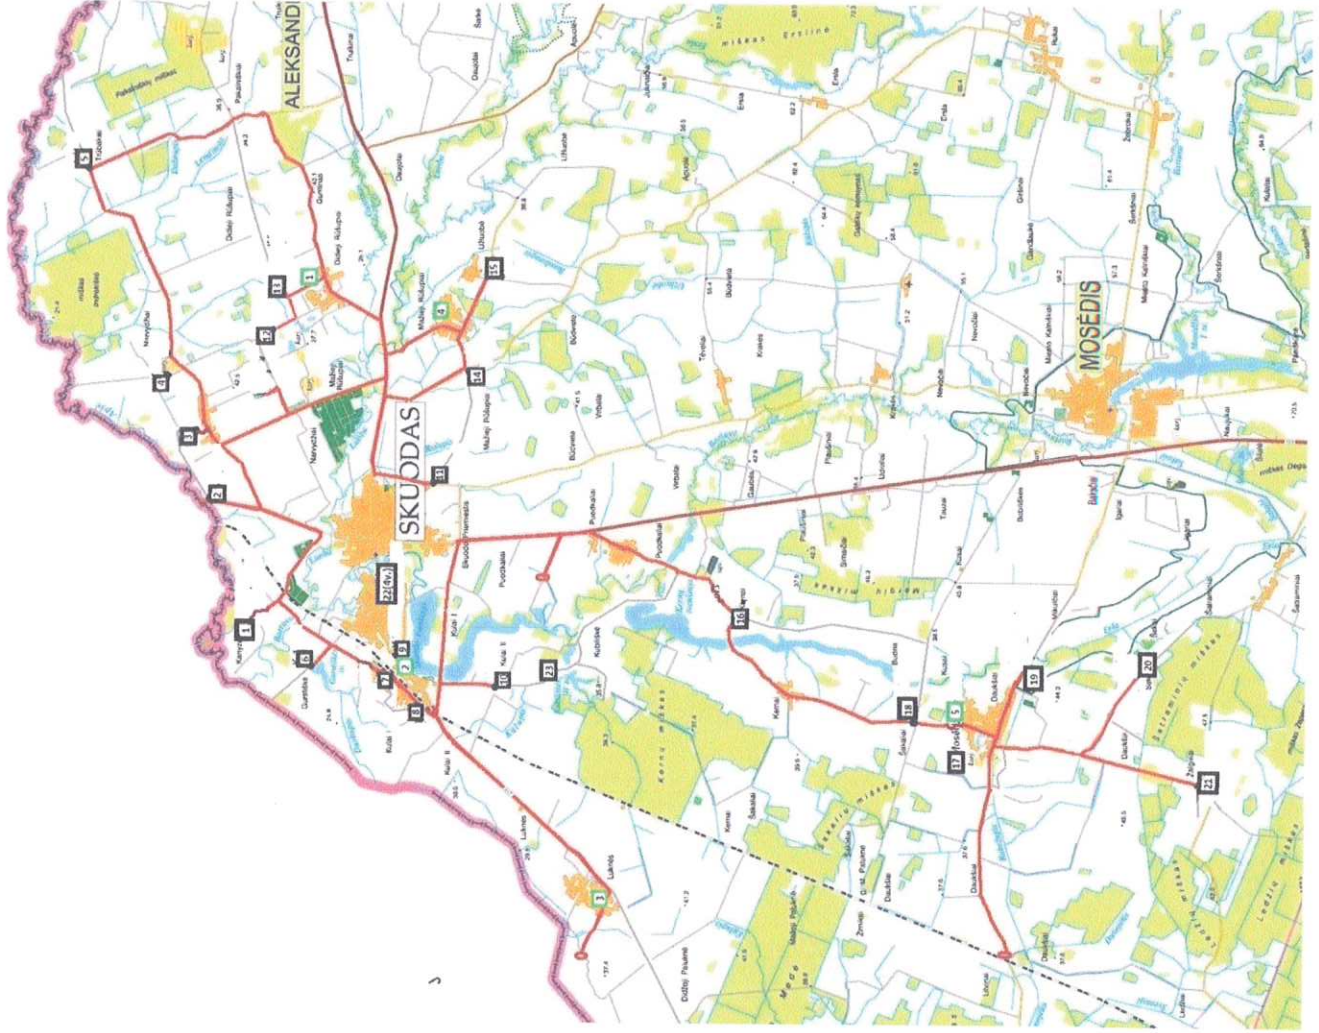

Konteinerių aikštelių Notėnų seniūnijos teritorijoje išdėstymo vietų schema

Konteinerių aikštelių Skuodo miesto seniūnijos teritorijoje išdėstymo vietų schema

Konteinerių aikštelių Skuodo seniūnijos teritorijoje išdėstymo vietų schema