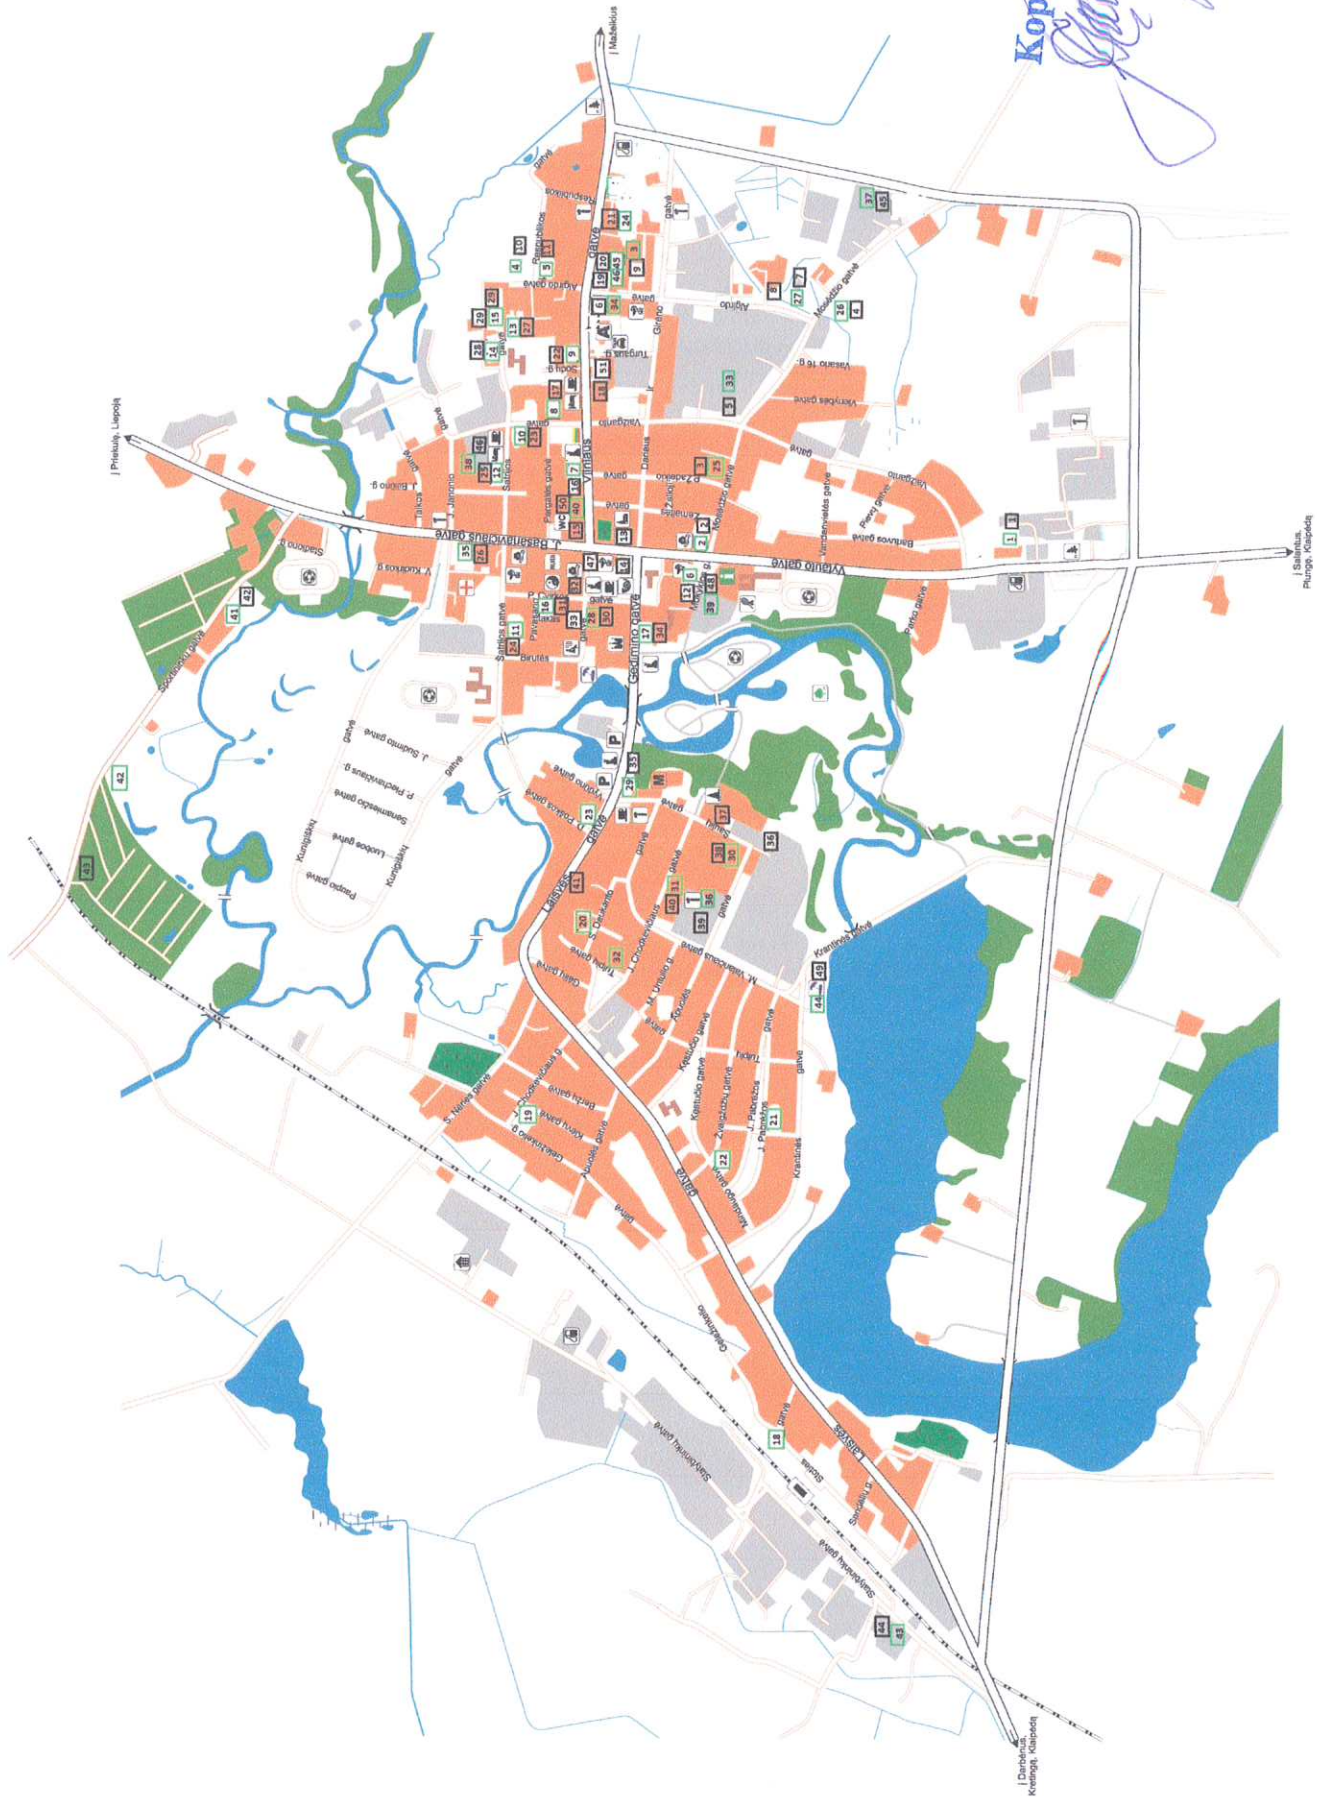

**SKUODO RAJONO SAVIVALDYBĖS ADMINISTRACIJOS
DIREKTORIUS**

**ĮSAKYMAS
DĖL KONTEINERIŲ AIKŠTELIŲ SKUODO RAJONO SAVIVALDYBĖS TERITORIJOJE
IŠDĖSTYMO VIETŲ SĄRAŠO IR SCHEMŲ PATVIRTINIMO**

2016 m. rugpjūčio 26 d. Nr. A1-557
Skuodas

t v i r t i n u:

1. Konteinerių aikštelių Skuodo rajono savivaldybės teritorijoje išdėstymo vietų sąrašą (pridedama).

2. Konteinerių aikštelių Skuodo rajono savivaldybės teritorijoje išdėstymo vietų schemas (pridedama).

Kopija tikra

Konteinerių aikštelių Barstyčių seniūnijos teritorijoje išdėstymo vietų schema

Kopija tikra
[Signature]

Konteinerių aikštelių Ylakių seniūnijos teritorijoje išdėstymo vietų schema

Konteinerių aikštelių Mosėdžio seniūnijos teritorijoje išdėstymo vietų schema

Konteinerių aikštelių Notėnų seniūnijos teritorijoje išdėstymo vietų schema

Konteinerių aikštelių Skuodo miesto seniūnijos teritorijoje išdėstymo vietų schema

Konteinerių aikštelių Skuodo seniūnijos teritorijoje išdėstymo vietų schema